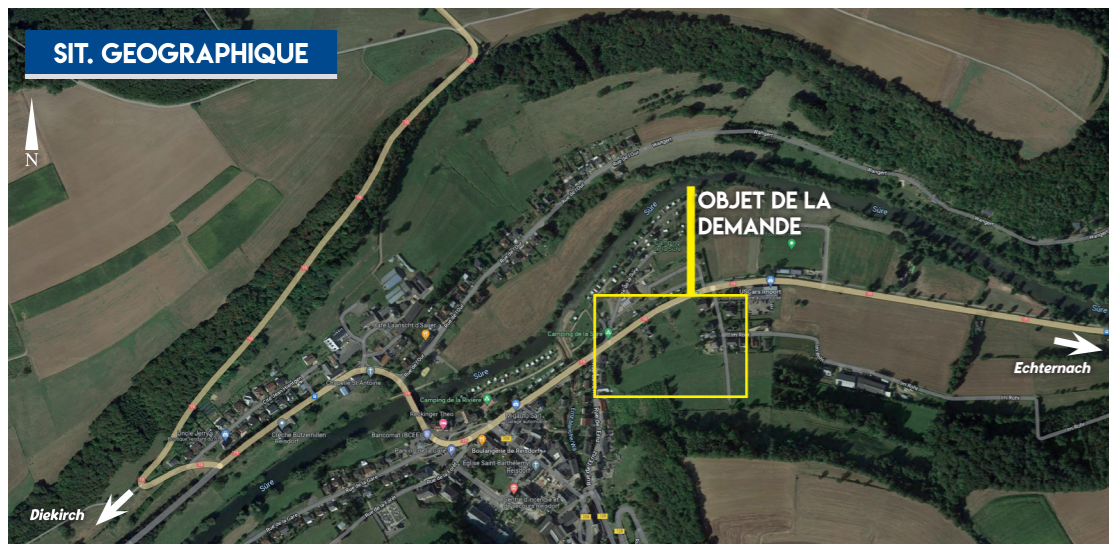

À 45 minutes de Luxembourg
À 20 minutes de Ettelbrück
À 45 minutes de Weiswampach