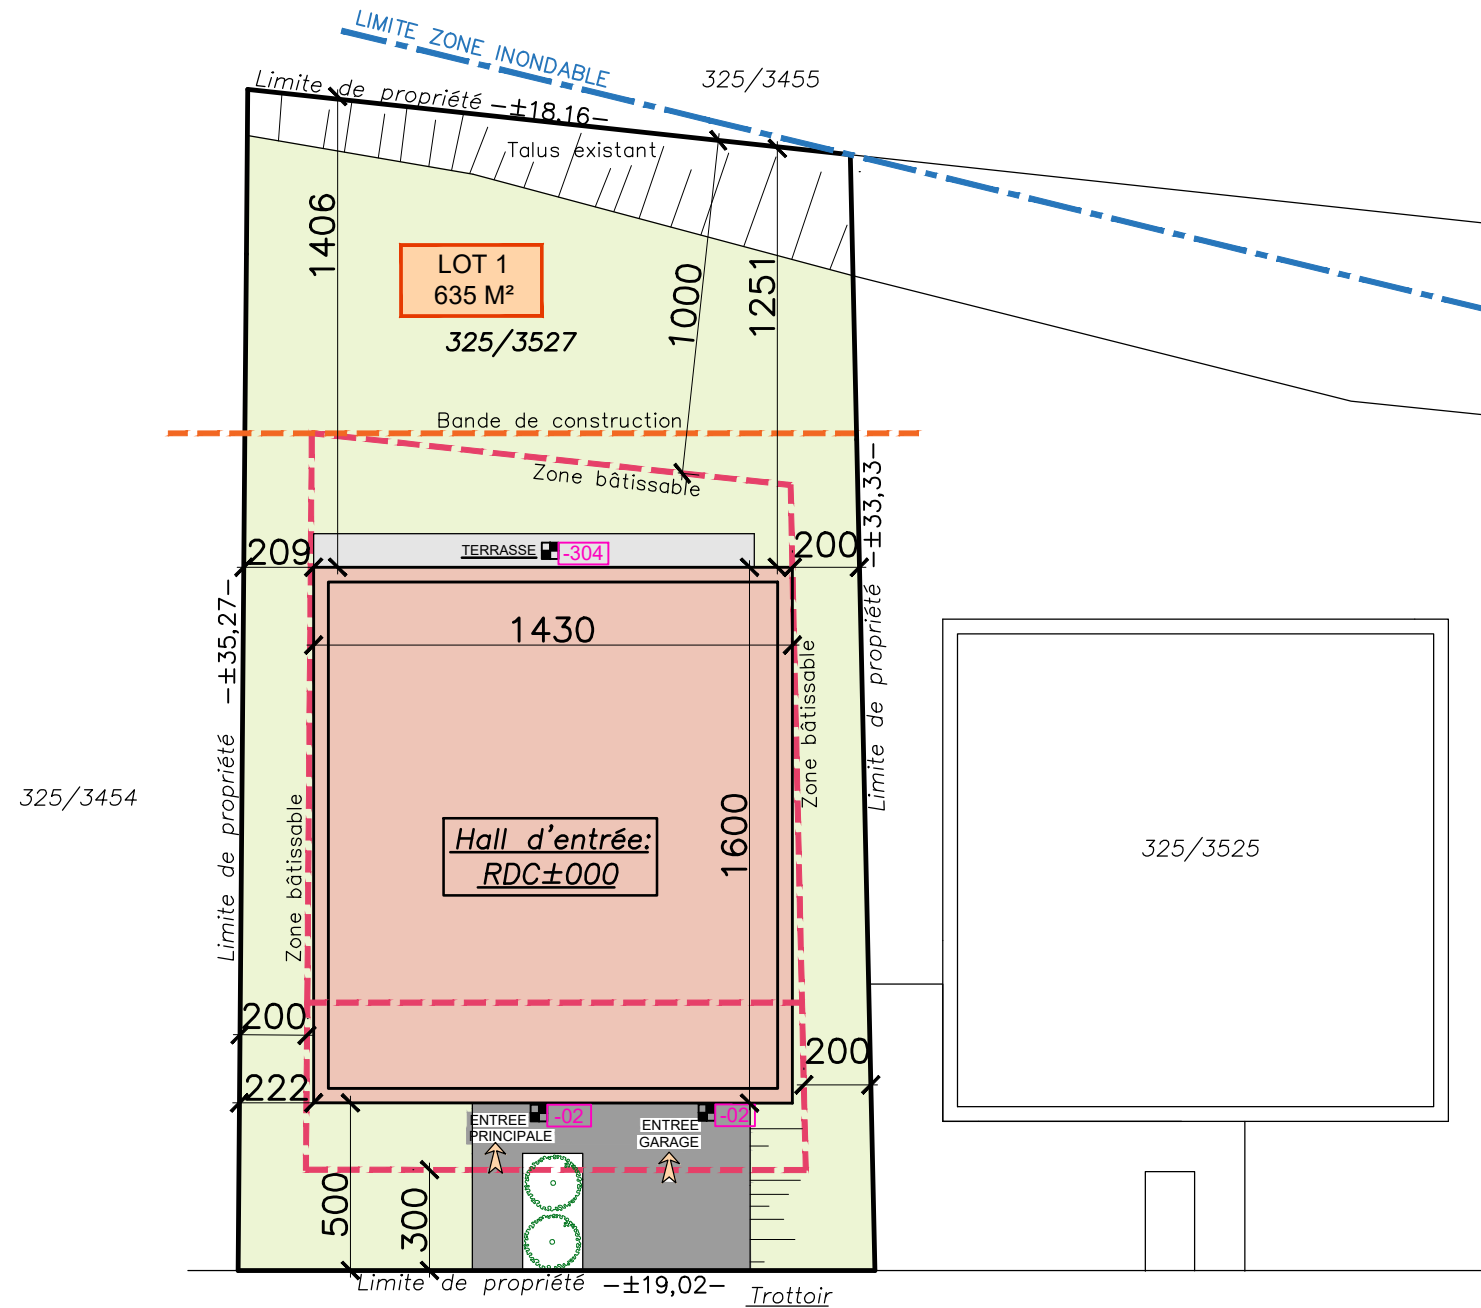

REISDORF

Rue de l'Our ,40

LOT (1) Surf. habitable NET RdC + RdJ = ±209,01m²

IMPLANTATION

6, Beelerstrooss
L-9991 WEISWAMPACH
Tél.: 26.95.78.18
Fax.: 26.95.78.28
www.romabau.com
info@romabau.com

ZERTIFIZIERTER
PASSIVHAUS
HANDWERKER

LOT 1

REISDORF

Rue de l'Our, 40

LOT (1) Surf. habitable NET RdC + RdJ = ±209,01m²

6, Beelerstrooss
L-9991 WEISWAMPACH
Tél.: 26.95.78.18
Fax.: 26.95.78.28
www.romabau.com
info@romabau.com

ZERTIFIZIERTER
PASSIVHAUS
HANDWERKER

LOT 1

REISDORF

Rue de l'Our , 40

LOT (1) Surf. habitable NET RdC + RdJ = ±209,01m²

6, Beelerstrooss
L-9991 WEISWAMPACH
Tél.: 26.95.78.18
Fax.: 26.95.78.28
www.romabau.com
info@romabau.com

ZERTIFIZIERTER
PASSIVHAUS
HANDWERKER

LOT 1