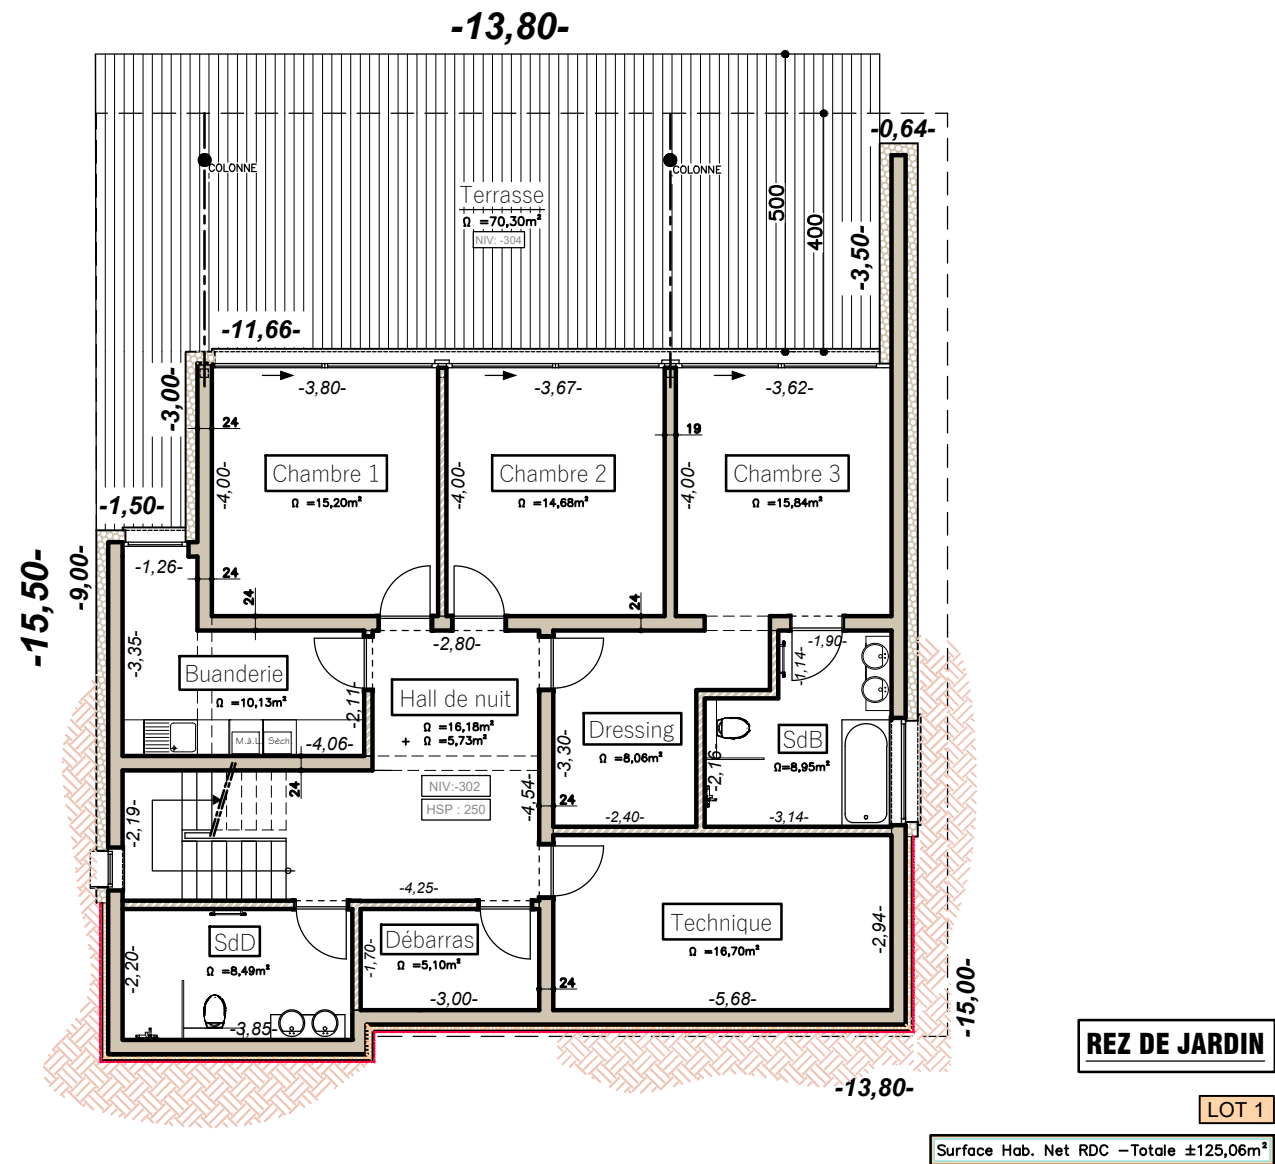

REISDORF

Rue de l'Our ,40

LOT (1) Surf. habitable NET RdC + RdJ = ±209,01m²

IMPLANTATION

6, Beelerstrooss
L-9991 WEISWAMPACH
Tél.: 26.95.78.18
Fax.: 26.95.78.28
www.romabau.com
info@romabau.com

ZERTIFIZIERTER
PASSIVHAUS
HANDWERKER

LOT 1

REISDORF

Rue de l'Our, 40

LOT (1) Surf. habitable NET RdC + RdJ = ±209,01m²

6, Beelerstrooss
L-9991 WEISWAMPACH
Tél.: 26.95.78.18
Fax.: 26.95.78.28
www.romabau.com
info@romabau.com

ZERTIFIZIERTER
PASSIVHAUS
HANDWERKER

LOT 1

REISDORF

Rue de l'Our , 40

LOT (1) Surf. habitable NET RdC + RdJ = ±209,01m²

6, Beelerstrooss
L-9991 WEISWAMPACH
Tél.: 26.95.78.18
Fax.: 26.95.78.28
www.romabau.com
info@romabau.com

ZERTIFIZIERTER
PASSIVHAUS
HANDWERKER

LOT 1