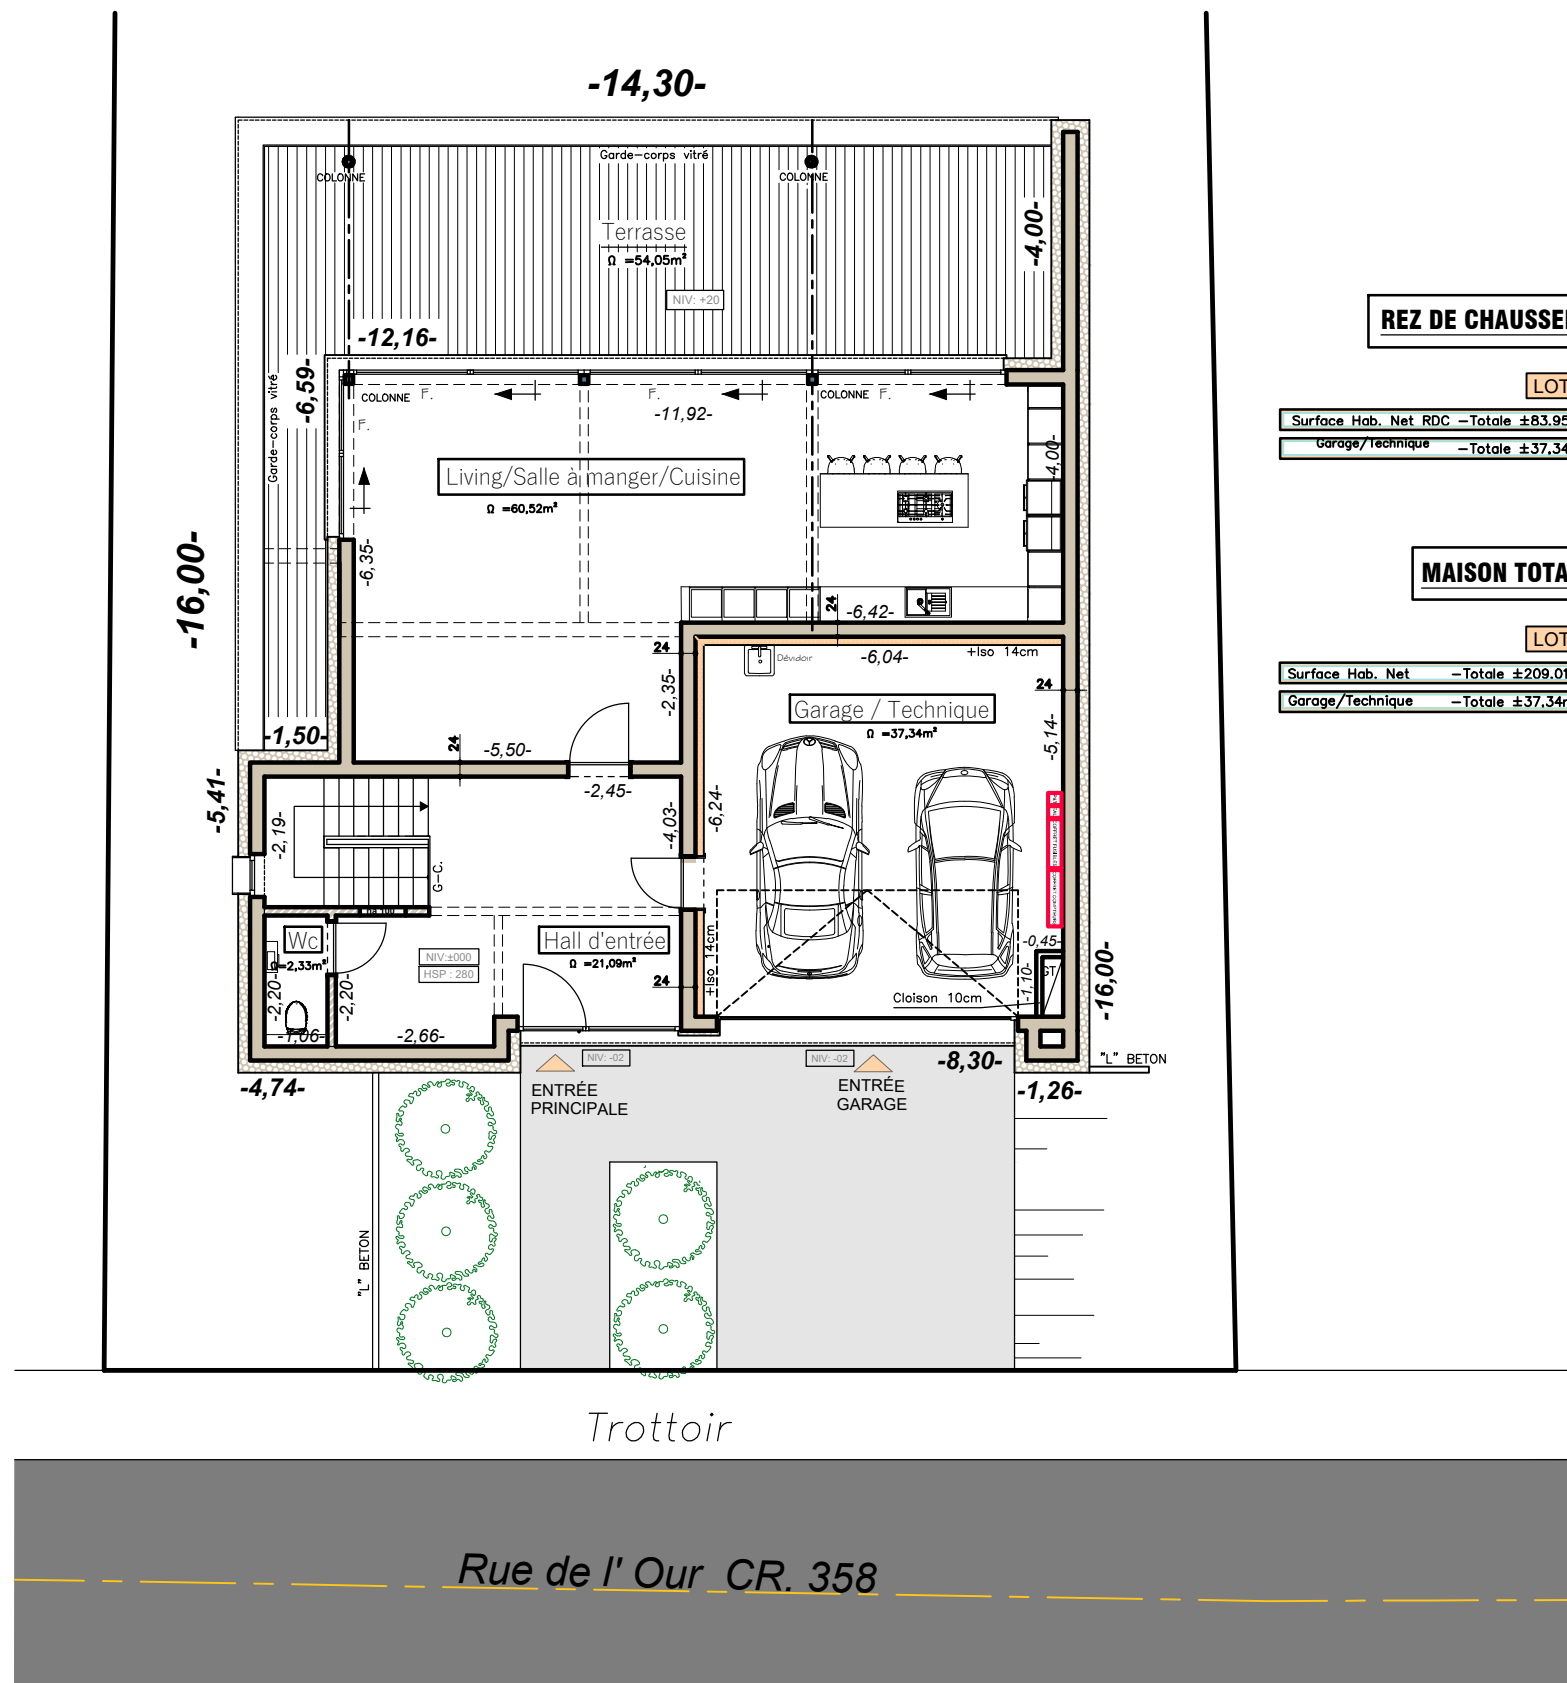

REISDORF

Rue de l'Our ,40

LOT (1) Surf. habitable NET RdC + RdJ = ±209,01m²

IMPLANTATION

6, Beelerstrooss
L-9991 WEISWAMPACH
Tél.: 26.95.78.18
Fax.: 26.95.78.28
www.romabau.com
info@romabau.com

ZERTIFIZIERTER
PASSIVHAUS
HANDWERKER

LOT 1

REISDORF

Rue de l'Our, 40

LOT (1) Surf. habitable NET RdC + RdJ = ±209,01m²

6, Beelerstrooss
L-9991 WEISWAMPACH
Tél.: 26.95.78.18
Fax.: 26.95.78.28
www.romabau.com
info@romabau.com

ZERTIFIZIERTER
PASSIVHAUS
HANDWERKER

LOT 1

REISDORF

Rue de l'Our , 40

LOT (1) Surf. habitable NET RdC + RdJ = ±209,01m²

6, Beelerstrooss
L-9991 WEISWAMPACH
Tél.: 26.95.78.18
Fax.: 26.95.78.28
www.romabau.com
info@romabau.com

ZERTIFIZIERTER
PASSIVHAUS
HANDWERKER

LOT 1